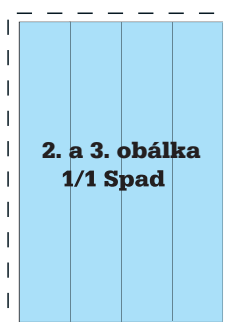

Nabídka inzerce
ve speciální příloze

deník
plný života

VLP
VLTAVA LABE PRESS

regionální **deník**

Kalkulace ceny a základních formátů:

2. a 3. obálka
1/1 Spad

215 x 290 + 5 mm
330 000 Kč

1/1 Spad

215 x 290 + 5 mm
300 000 Kč

1/2 Spad

215 x 145 + 5 mm
180 000 Kč

1/2 Spad

98 x 290 + 5 mm
180 000 Kč

1/4 strany 98x130mm
1/8 strany 98x64mm

Místo vydání:	DČR			
Formát:	tabloid			
Datum zveřejnění:	27. 3.	26. 6.	25. 9.	18. 12.
Uzávěrka objednávek:	5. 3.	4. 6.	3. 9.	26. 11.
Uzávěrka podkladů:	9. 3.	8. 6.	7. 9.	30. 11.