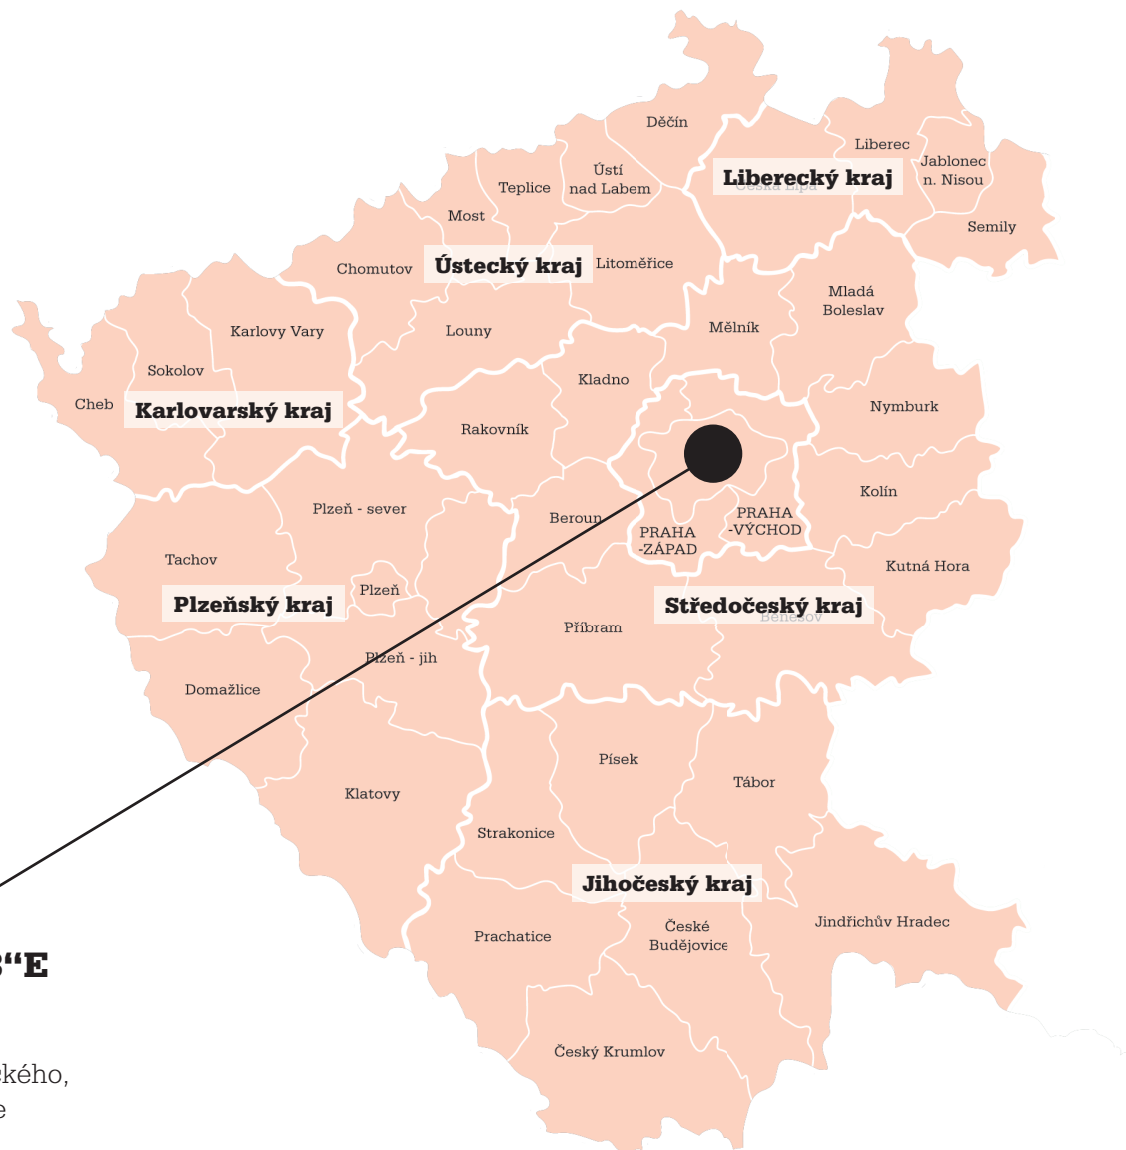

# Produkční mapa Deník Čechy

deník

## **PRAHA**

**Tiskárna NOVOTISK**

**U Stavoservisu 1**

**Praha - Malešice**

**50°4'40.00"N, 14°32'2.63"E**

vklad do deníků Plzeňského,  
Karlovarského, Jihočeského, Ústeckého,  
Libereckého a Středočeského kraje  
a Pražského deníku